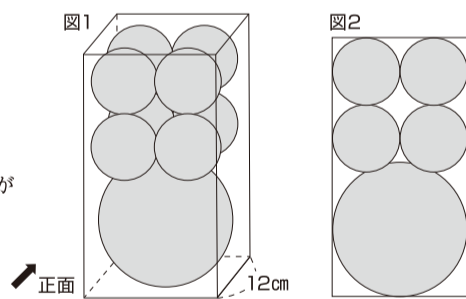

地域最大 最新式の **自習室が毎日使える**
塾外生対象 残席僅か
中3入試 突破ゼミ **10月15日** **スタート**
毎月3回実施 **5科完全対応**

特進館学院 ☎0120-5419-88

三田市 小野公園

AZ 学力向上、志望校合格へ。
同じ目標の仲間と高めあう

入試問題にチャレンジ (答えは5面に)

2種類の球A、Bがある。球Aの直径は12cm、球Bの直径は6cmのとき、次の問いに答えなさい。(円周率はπとすること)

- (1) 球Bの体積は何cm³か求めなさい。
- (2) 図1のような、1個のAと8個のBがちょうど入る1辺が12cmの正方形を底面とする正四角柱の容器を正面からみると、図2のように見える。この容器の高さは何cmか、求めなさい。

AZ 学研グループ **進学塾アイス** ☎079-564-5555

お問い合わせ・お申し込みダイヤル 火~土 9:00~19:00(日・月・祝日を除く)
http://www.g-aiz.co.jp | 進学塾アイス 検索